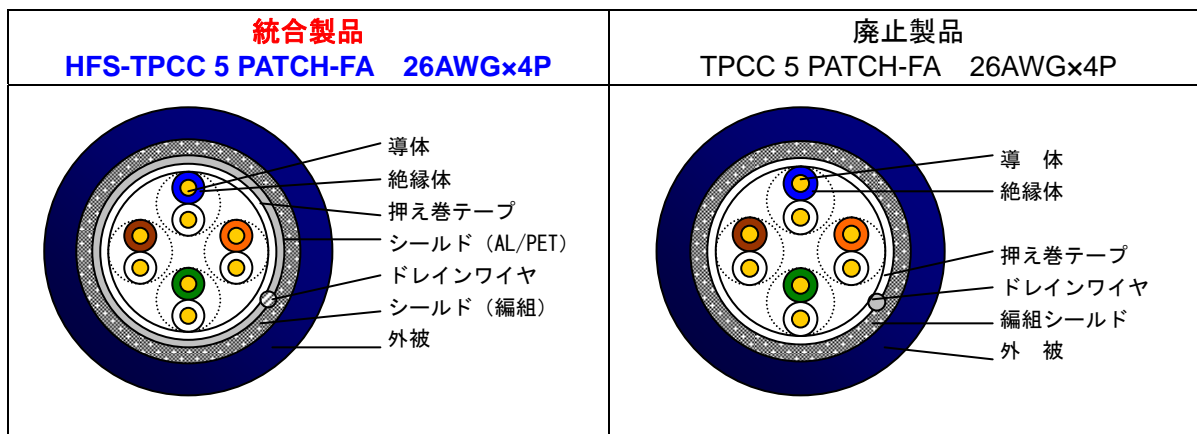

産業用 LAN ケーブル 製品統合のご案内

拝啓 貴社益々ご清祥のこととお慶び申し上げます。
また、平素は格別のご高配を賜り厚く御礼申し上げます。
この度、ご愛顧いただいております弊社産業用 LAN ケーブルについて、下記の通り製品を統合することから、一部製品については廃止させていただく運びとなりました。
誠に勝手ではございますが、何卒ご理解賜りますようお願い申し上げます。

敬具

記

●製品統合内容

産業用 LAN ケーブル製品を「HFS-TPCC 5 PATCH-FA 26AWG×4P」に統合させていただくため、「TPCC 5 PATCH-FA 26AWG×4P」については廃止とさせていただきます。

統合製品である「HFS-TPCC 5 PATCH-FA」は、二重遮へいを施した高遮へい付きケーブルであり、CC-Link IE フィールドネットワーク推奨品試験に合格しています。

●本資料に関するお問合せ先

東京事務所：東京都千代田区内神田1丁目14番地10号 内神田ビル	TEL:03-5217-0911
関西支店：大阪府大阪市淀川区宮原4丁目1番14号 住友生命新大阪北ビル	TEL:06-6391-7900
中部営業所：愛知県名古屋市中区栄1丁目10番3号 CK 伏見ビル	TEL:052-203-1388
福岡営業所：福岡市中央区渡辺通3丁目6番11号 福岡フコク生命ビル	TEL:092-761-1656
東北営業所：仙台市宮城野区榴岡4丁目6番1号 東武仙台第1ビル2F	TEL:022-298-6153